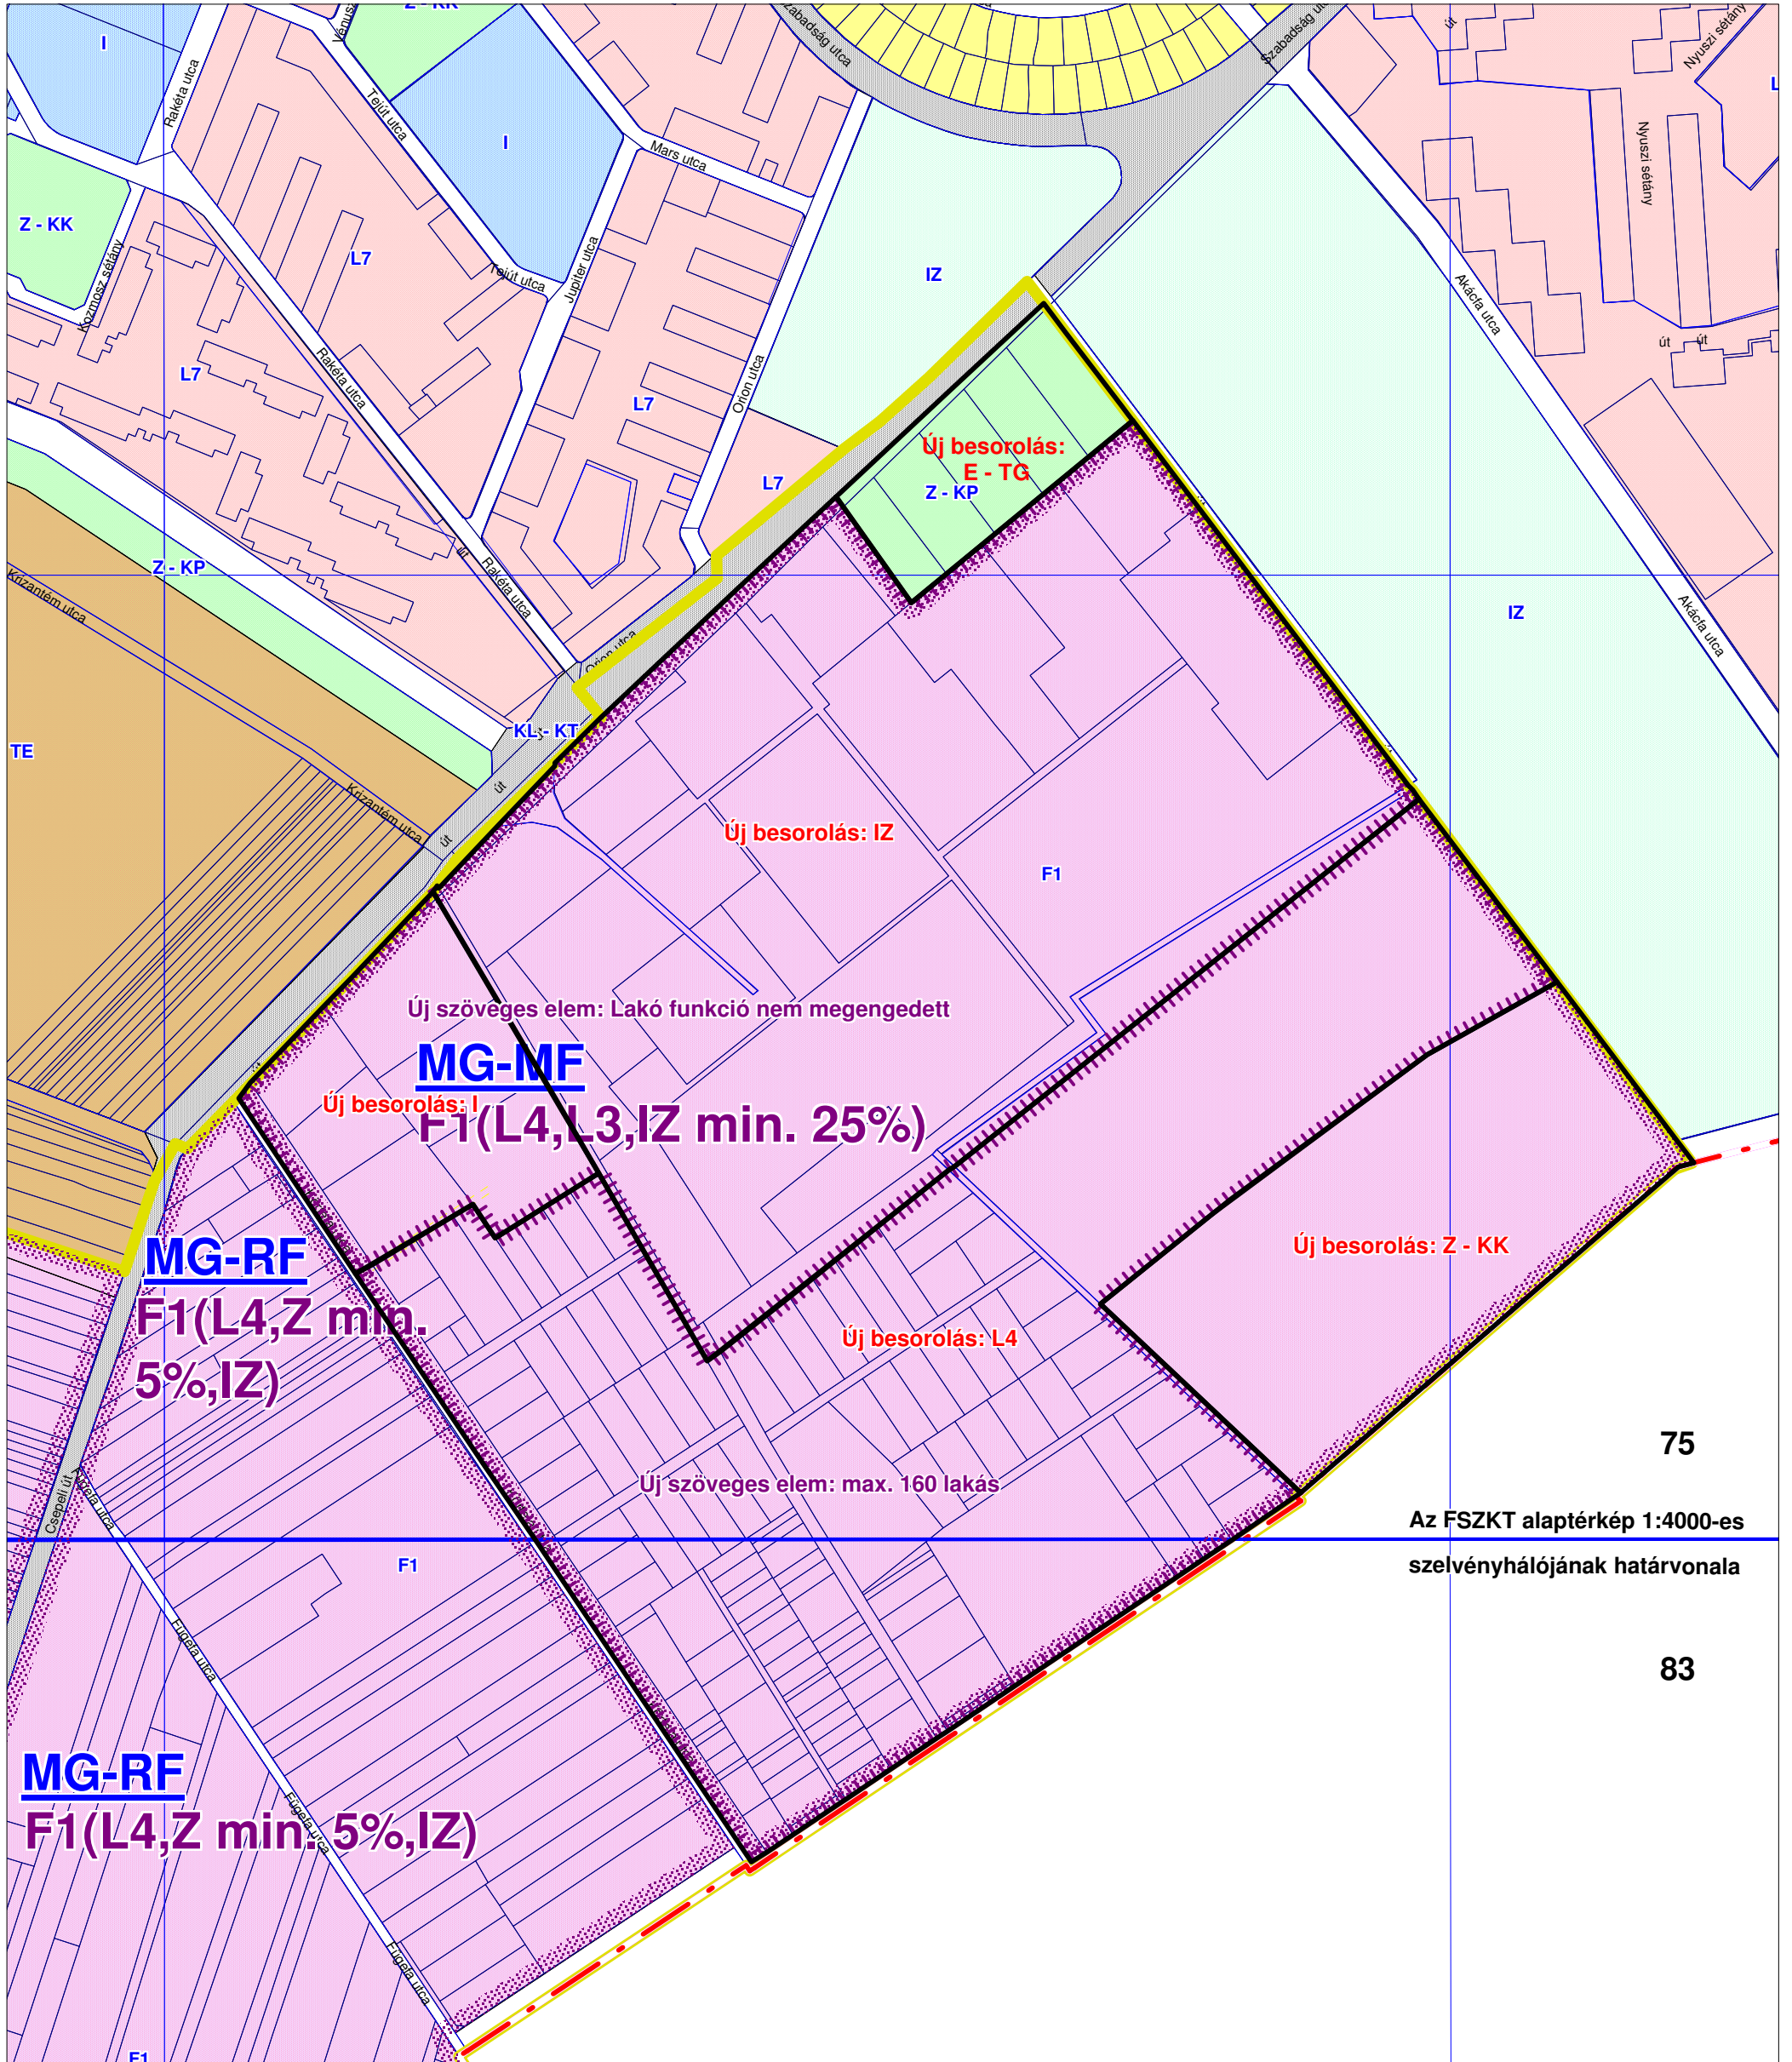

# BUDAPEST FŐVÁROS ÖNKORMÁNYZATA FŐVÁROSI SZABÁLYOZÁSI KERETTERV MÓDOSÍTÁSA

....sz. melléklet a .../2013. (... ..) Főv. Kgy. rendelethez  
(A melléklet szerint a 46/1998. (X.15.) Főv. Kgy. rendelet 1.sz. mellékletének megfelelő része módosul.)

XXI. kerület, szelvényszám: 75, 83

M 1:4000

75

Az FSZKT alaptérkép 1:4000-es szelvényhálójának határvonala

83